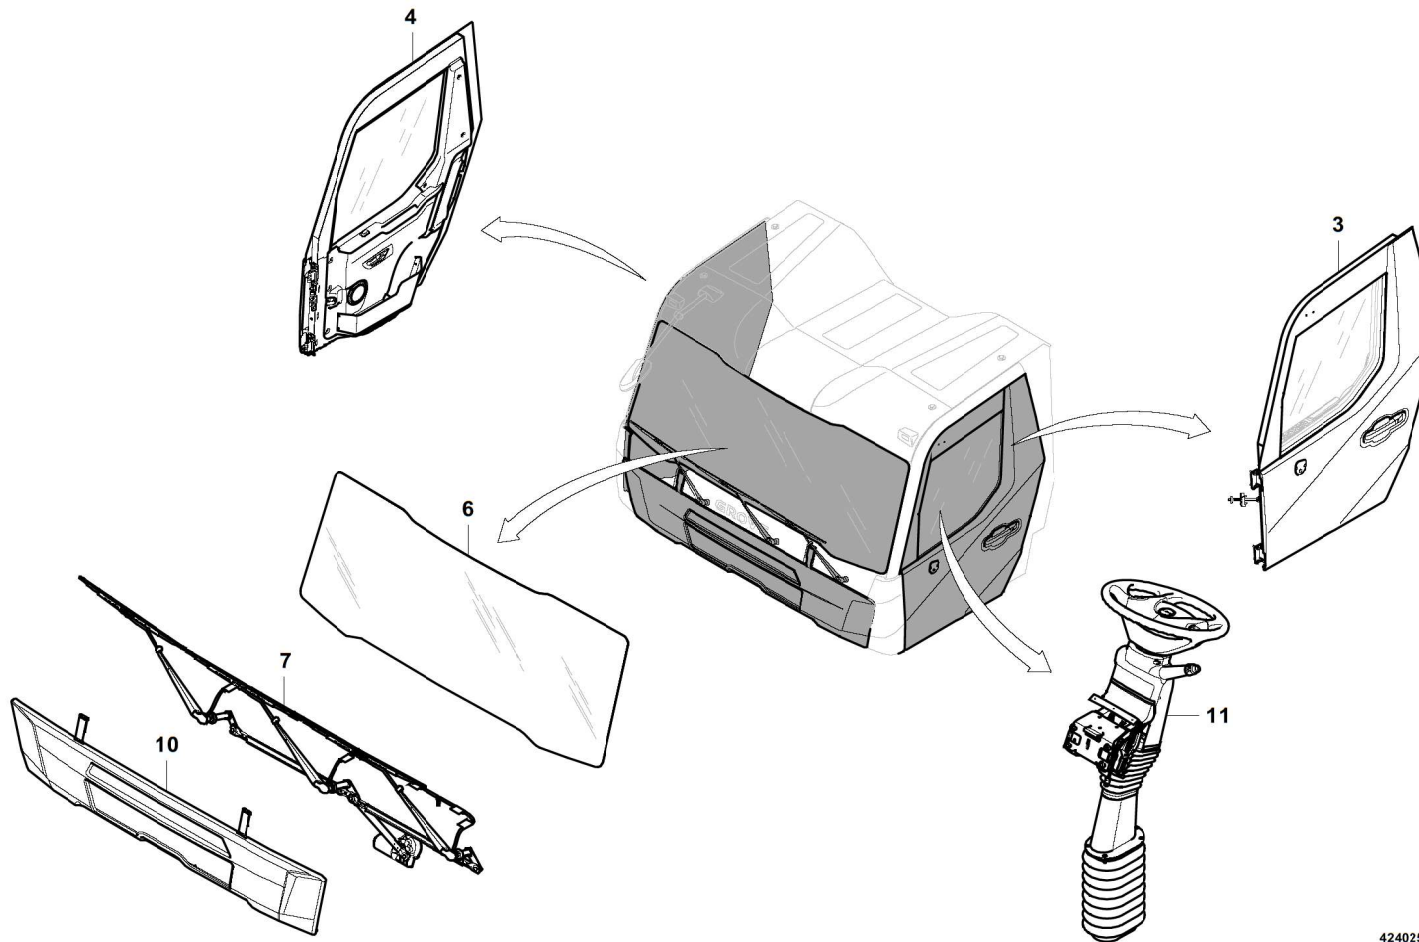

**GROVE**<sup>®</sup>FAHRERHAUS ZSB.  
DRIVERS CAB, ASSEMBLYBILDTADEL  
PICTORIAL DISPLAY

02.21

**4240256-ETL B**

1/3

**GMK 3060-2  
CAB 2020**

4240256-B-BL01-0221-0000

**GROVE**

FAHRERHAUS ZSB.  
DRIVERS CAB, ASSEMBLY

BILDTADEL  
PICTORIAL DISPLAY

02.21

**4240256-ETL B**

2/3

**GMK 3060-2  
CAB 2020**

**GROVE**FAHRERHAUS ZSB.  
DRIVERS CAB, ASSEMBLYBILDTADEL  
PICTORIAL DISPLAYGMK 3060-2  
CAB 2020

02.21

4240256-ETL B