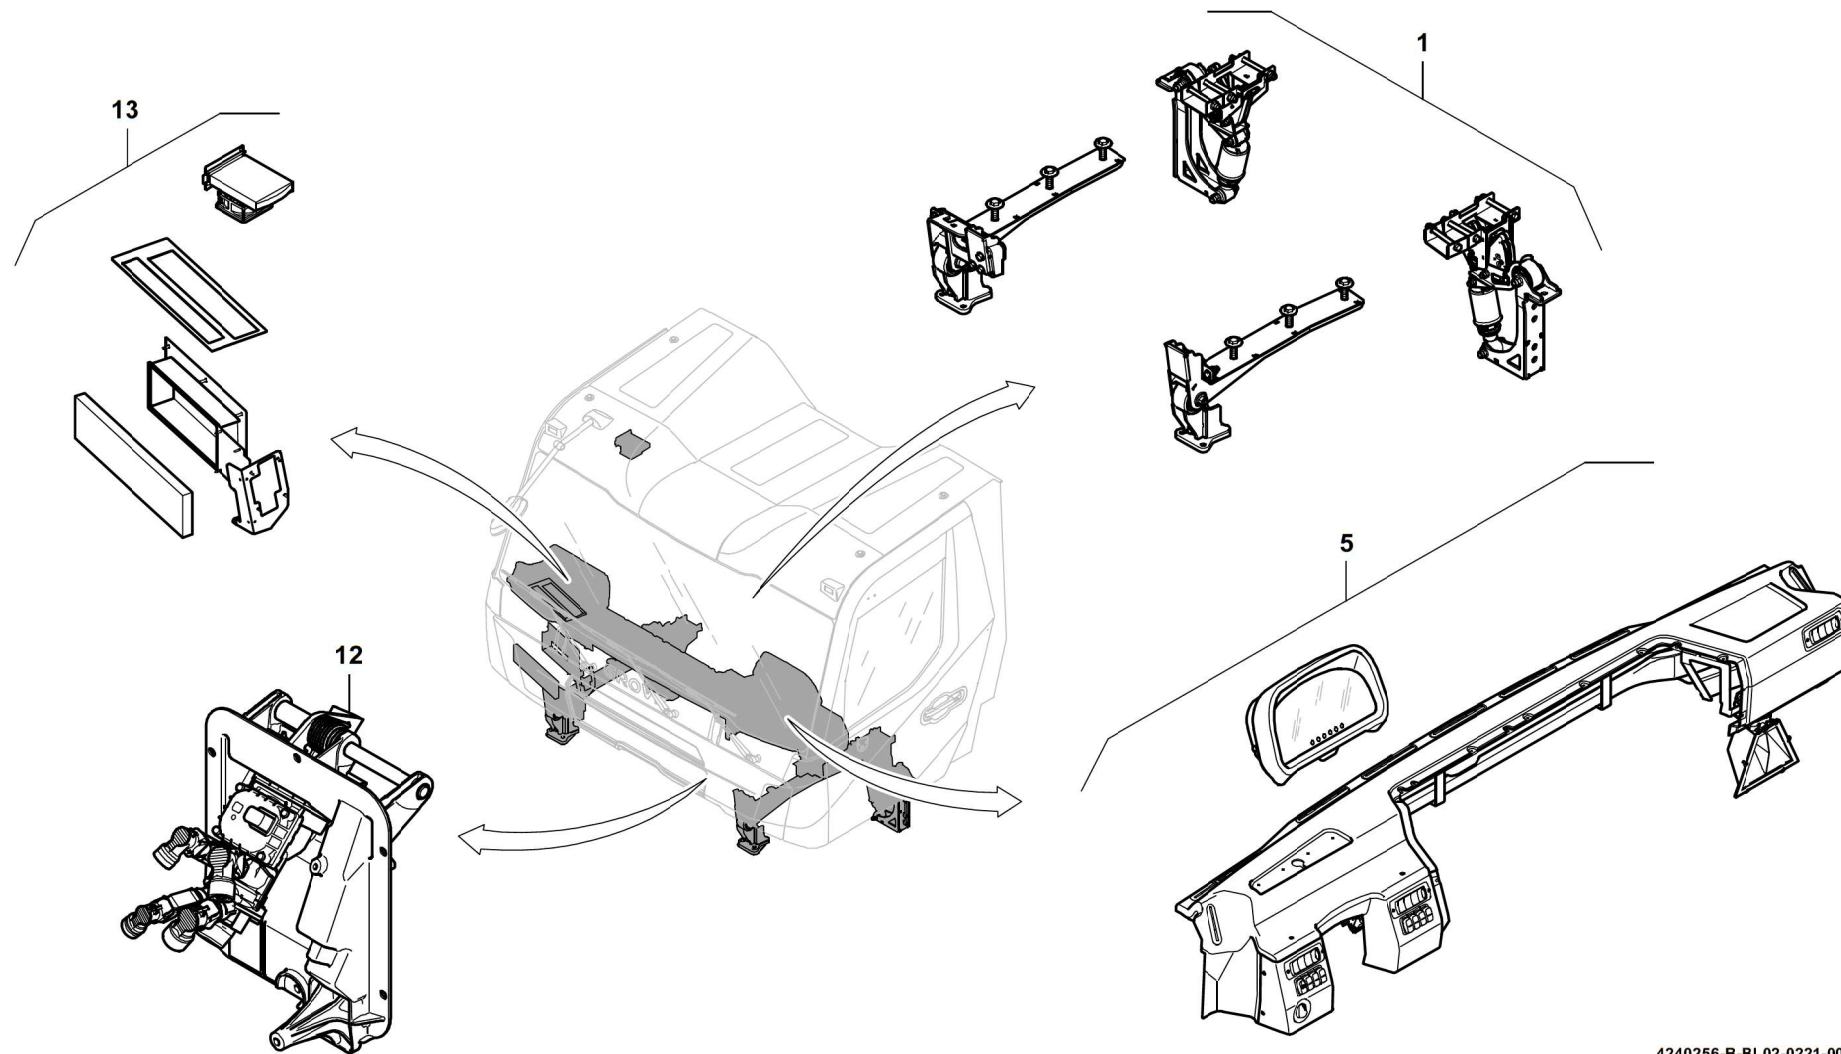

**GROVE**<sup>®</sup>FAHRERHAUS ZSB.  
DRIVERS CAB, ASSEMBLYBILDTADEL  
PICTORIAL DISPLAY

02.21

**4240256-ETL B**

1/3

**GMK 3060-2  
CAB 2020**

4240256-B-BL01-0221-0000

**GROVE**

FAHRERHAUS ZSB.  
DRIVERS CAB, ASSEMBLY

BILDTADEL  
PICTORIAL DISPLAY

02.21

**4240256-ETL B**

2/3

**GMK 3060-2  
CAB 2020**

**GROVE**FAHRERHAUS ZSB.  
DRIVERS CAB, ASSEMBLYBILDTADEL  
PICTORIAL DISPLAYGMK 3060-2  
CAB 2020

02.21

4240256-ETL B

3/3

4240256-B-BL03-0221-0000