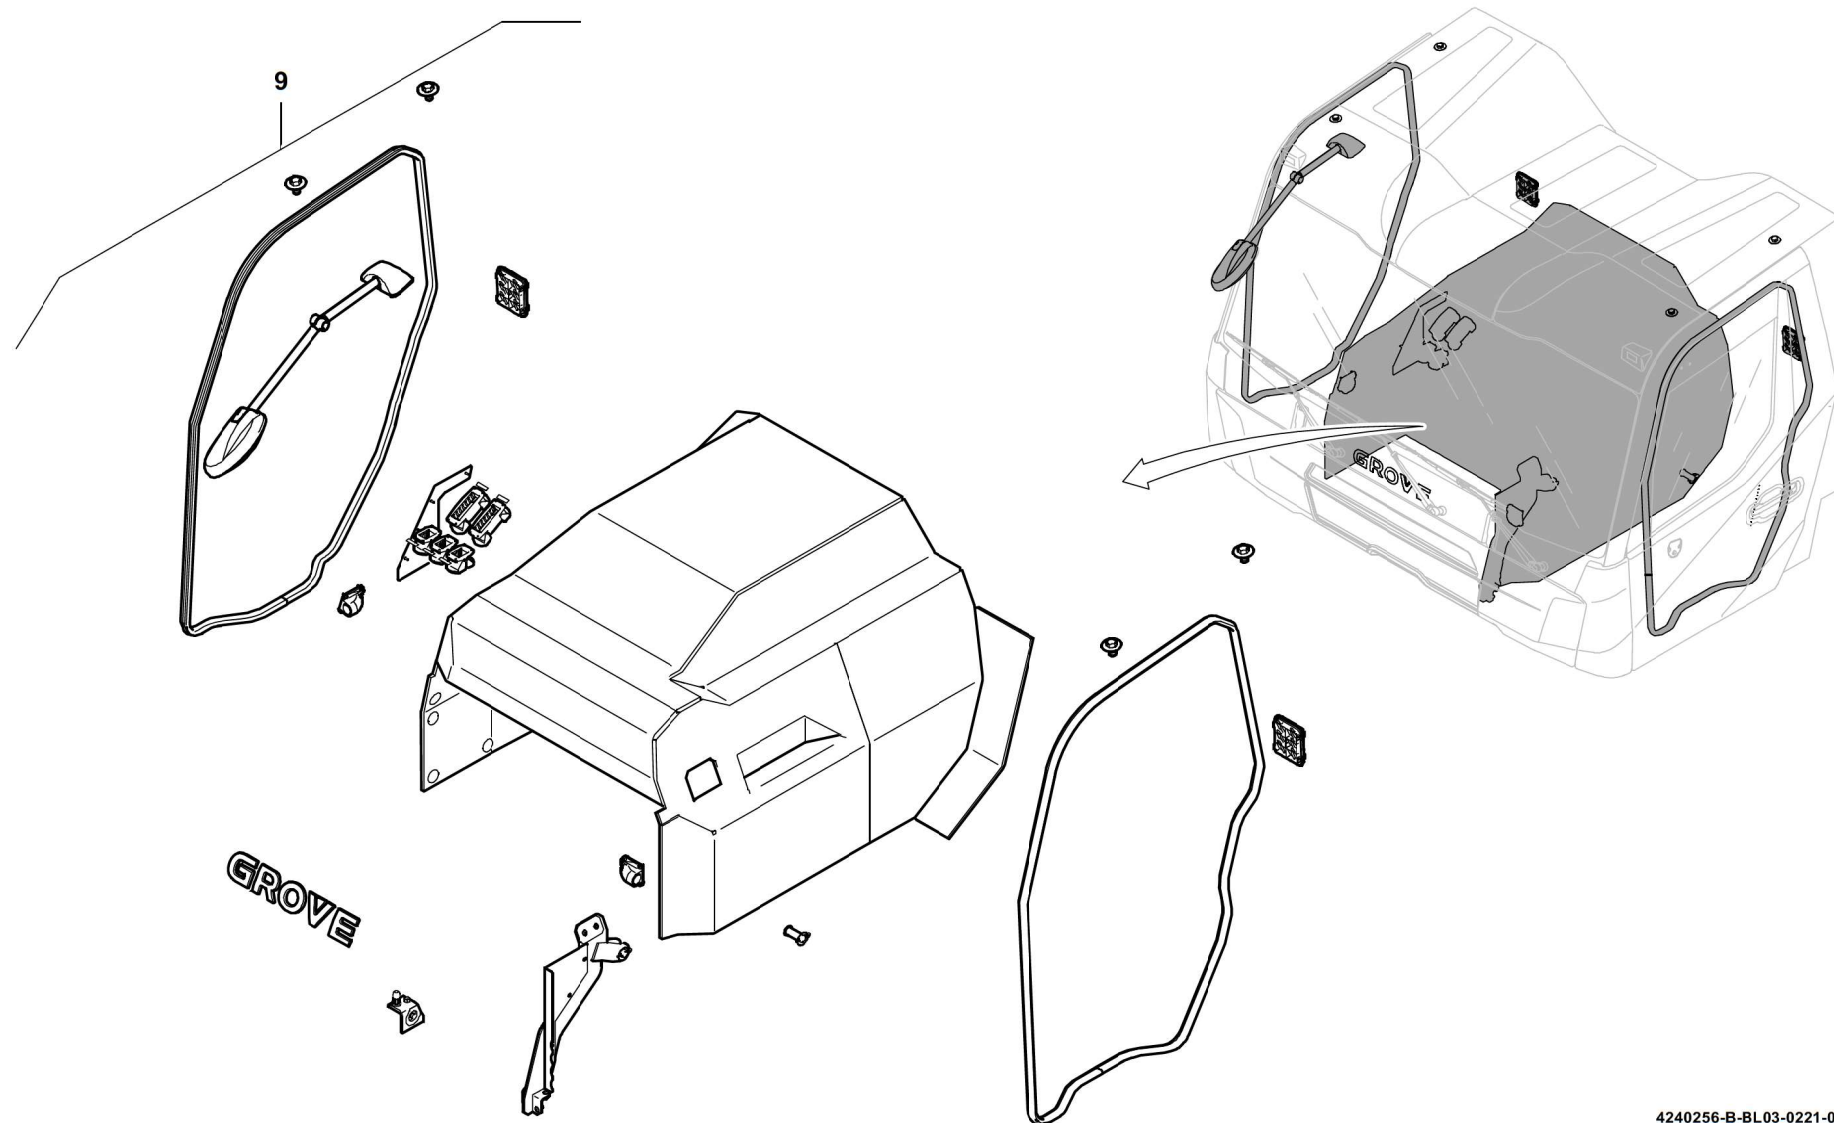

**GROVE**<sup>®</sup>FAHRERHAUS ZSB.  
DRIVERS CAB, ASSEMBLYBILDTADEL  
PICTORIAL DISPLAY

02.21

**4240256-ETL B**

1/3

**GMK 3060-2  
CAB 2020**

4240256-B-BL01-0221-0000

**GROVE**

FAHRERHAUS ZSB.  
DRIVERS CAB, ASSEMBLY

BILDTADEL  
PICTORIAL DISPLAY

02.21

**4240256-ETL B**

2/3

**GMK 3060-2  
CAB 2020**

**GROVE**FAHRERHAUS ZSB.  
DRIVERS CAB, ASSEMBLYBILDTADEL  
PICTORIAL DISPLAYGMK 3060-2  
CAB 2020

02.21

4240256-ETL B

3/3

4240256-B-BL03-0221-0000